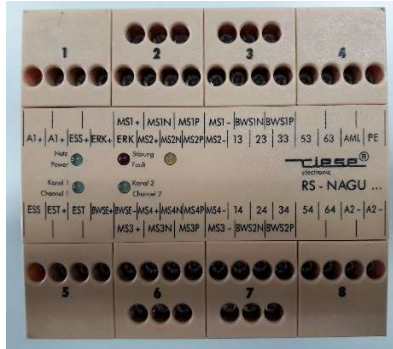

MAURER

Mutingsteuerung

2 Stück Mutingsteuerung RS-NAGU.12

150 €

Ammerthalstraße 34, 85551 Kr. München - Kirchheim bei München

Details

Versand möglich

Versand möglich

Beschreibung

2 Stück

Mutingsteuerung RS-NAGU.12

Riese Electronic RS-NAGU.12

AR.9667.9012

leichte Gebrauchsspuren, wie abgebildet

Bei Versand: zzgl. Versandkosten