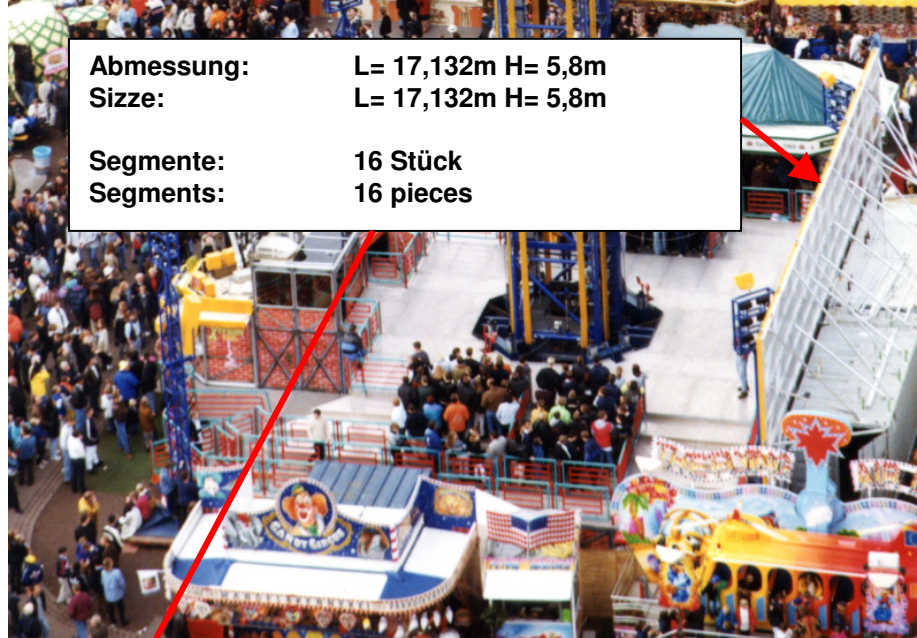

Grundrahmen für Dekorationsfassade

Basic framework for decoration facade

Abmessung:	L= 17,132m H= 5,8m
Size:	L= 17,132m H= 5,8m
Segmente:	16 Stück
Segments:	16 pieces